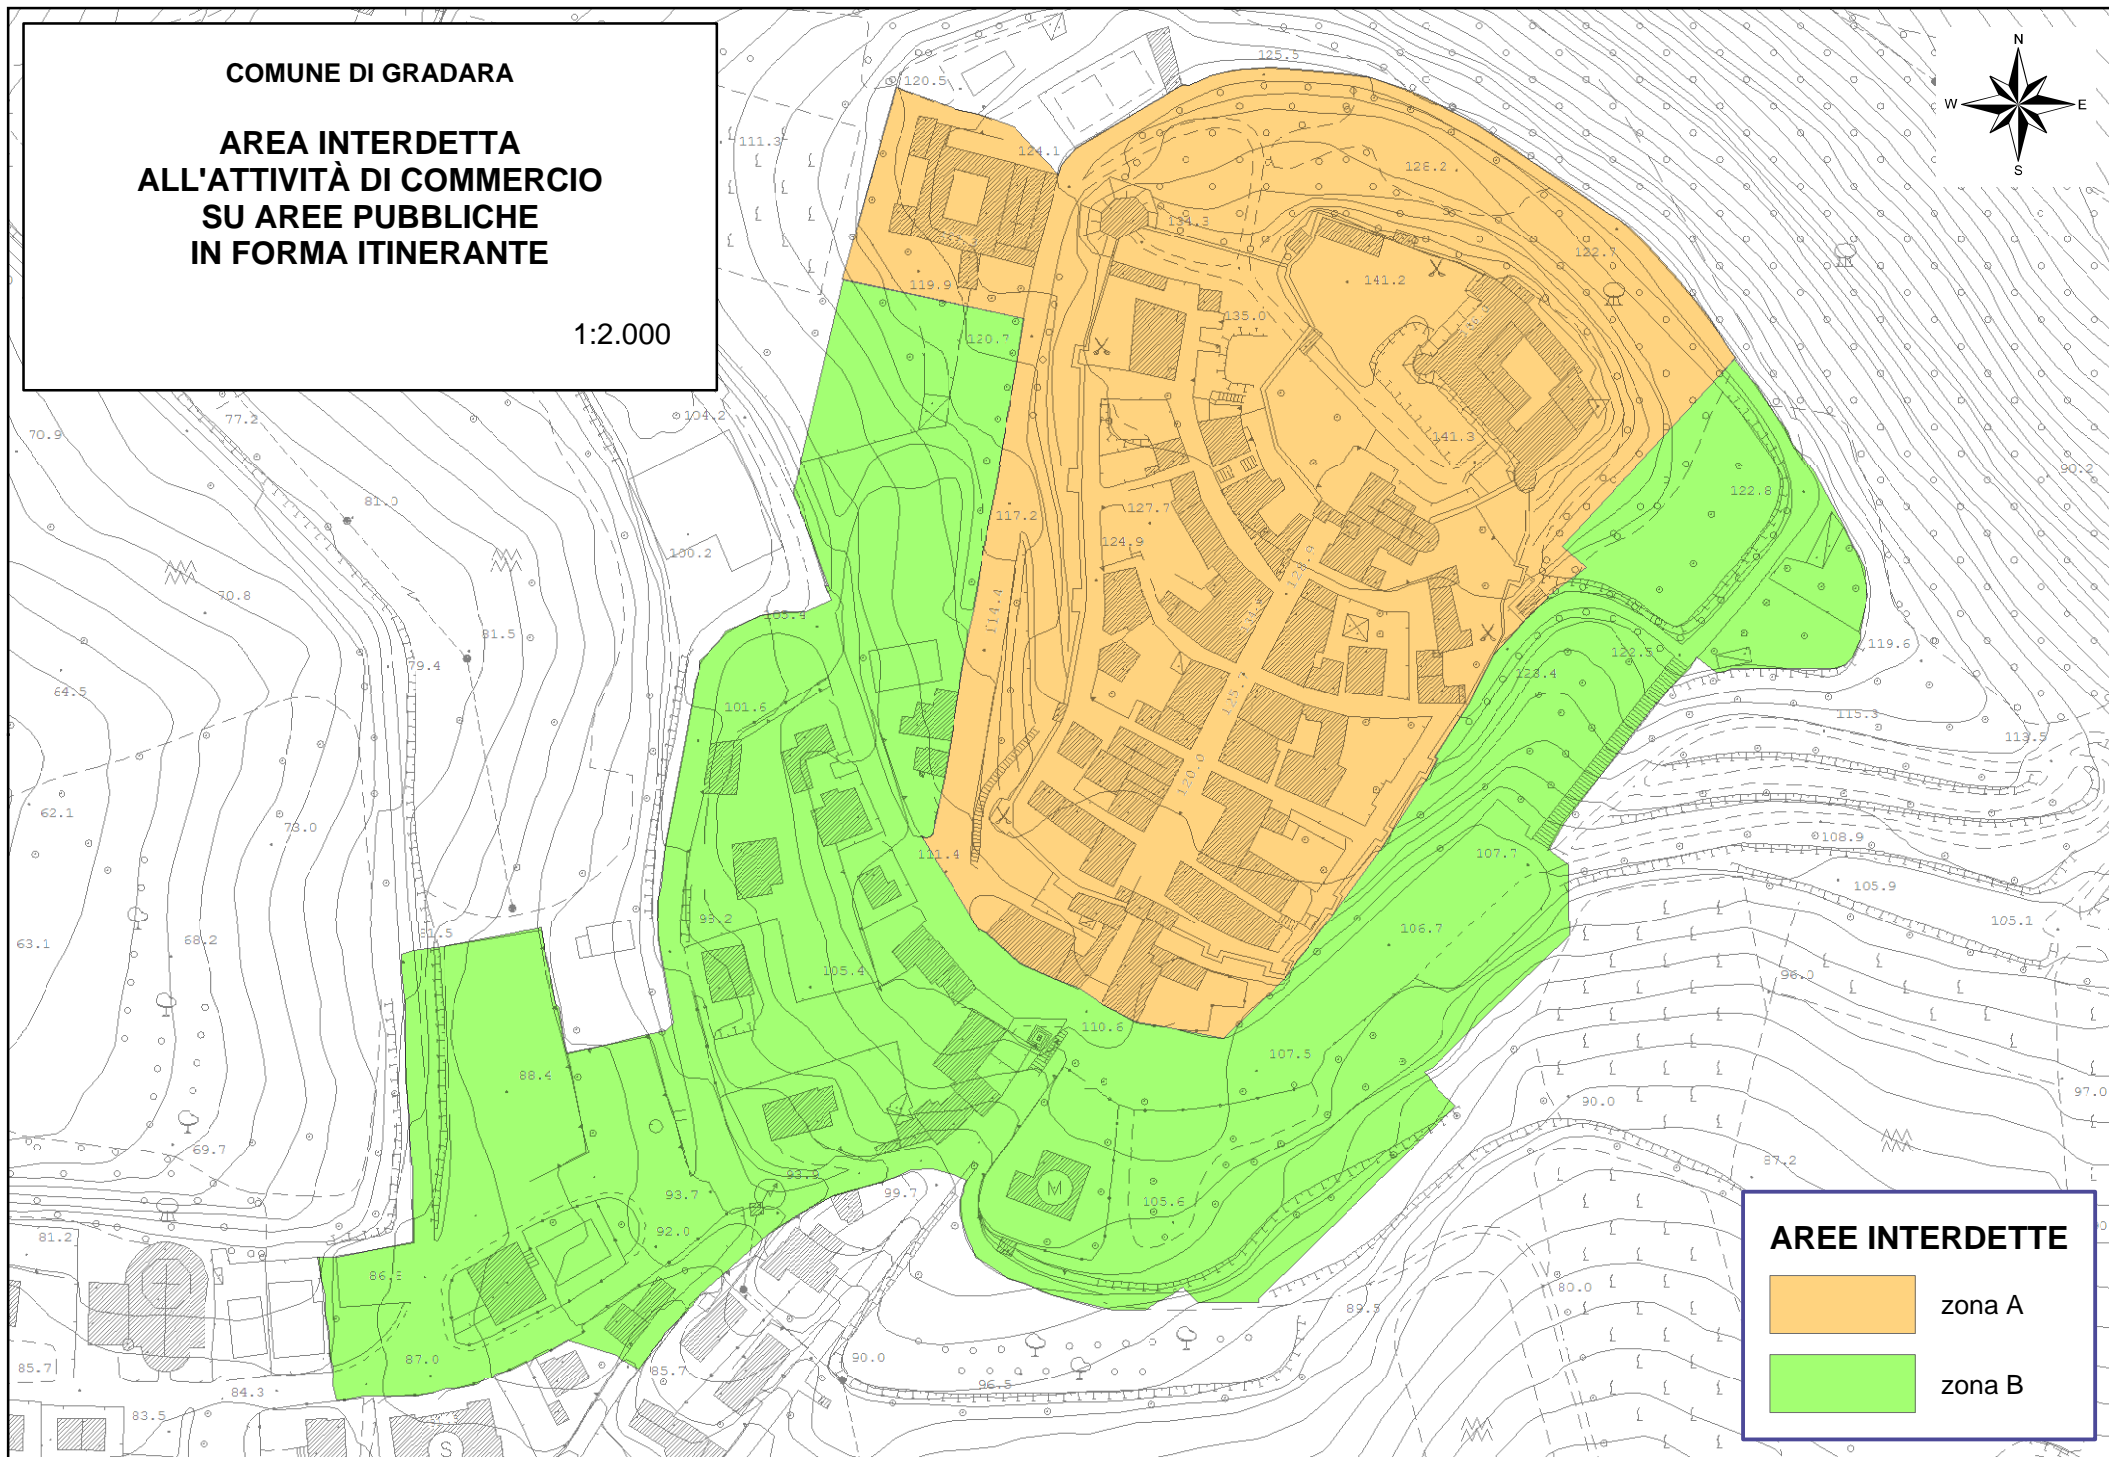

COMUNE DI GRADARA

**AREA INTERDETTA
ALL'ATTIVITÀ DI COMMERCIO
SU AREE PUBBLICHE
IN FORMA ITINERANTE**

1:2.000

AREE INTERDETTE

-  zona A
-  zona B